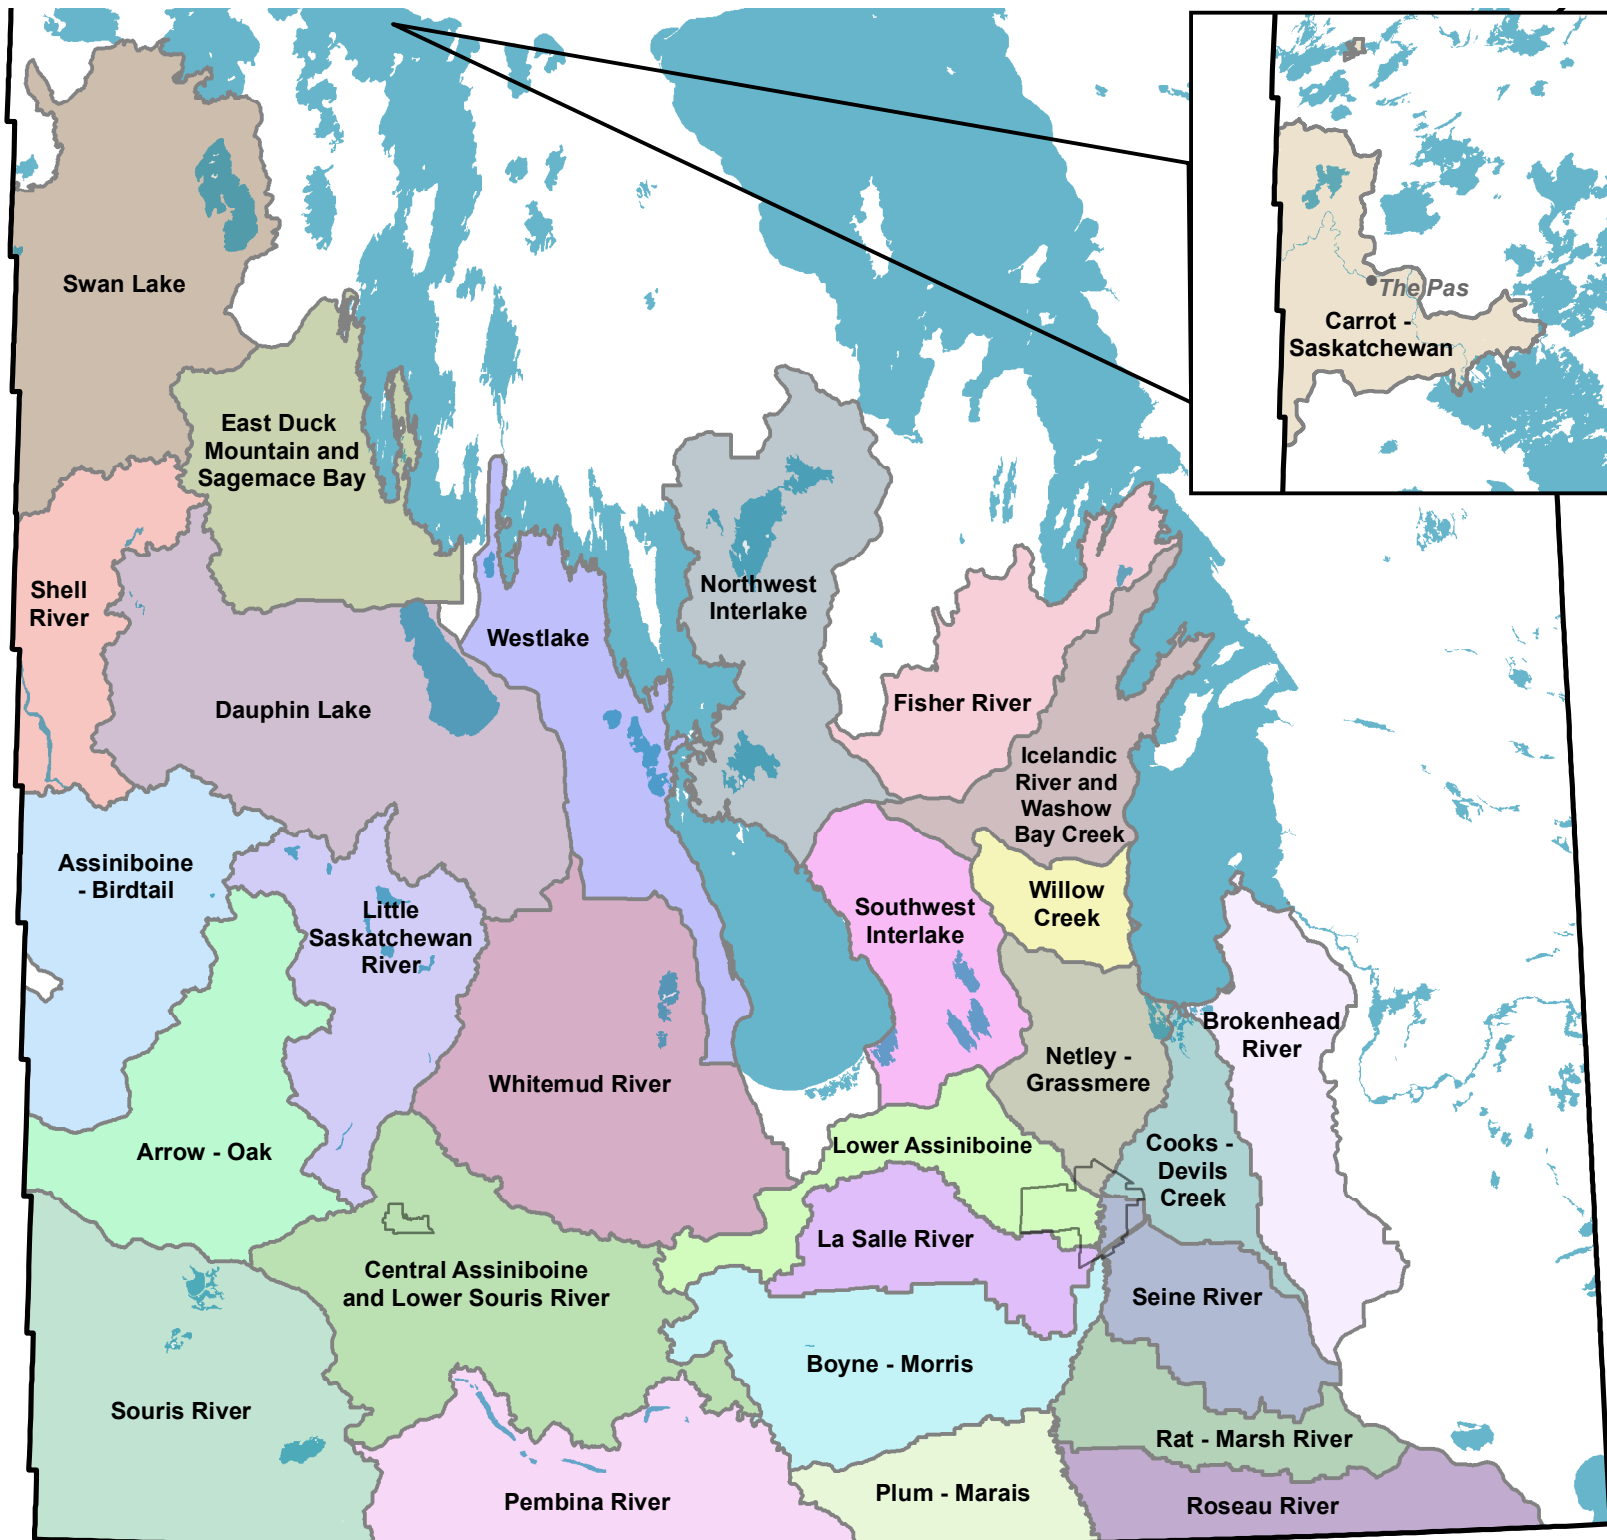

2(2) Le tableau est modifié par adjonction de ce qui suit :

Rivière Brokenhead	District hydrographique de la rivière Rouge Nord-Est
--------------------	------------------------------------------------------

2(3) La carte est remplacée par la carte figurant à l'annexe du présent règlement.

Legend

- Arrow - Oak
- Assiniboine - Birdtail
- Boyne - Morris
- Brokenhead River
- Carrot - Saskatchewan
- Central Assiniboine and Lower Souris River
- Cooks - Devils Creek
- Dauphin Lake
- East Duck Mountain and Sagemace Bay
- Fisher River
- Icelandic River and Washow Bay Creek
- La Salle River
- Little Saskatchewan River
- Lower Assiniboine
- Netley - Grassmere
- Northwest Interlake
- Pembina River
- Plum - Marais
- Rat - Marsh River
- Roseau River
- Seine River
- Shell River
- Souris River
- Southwest Interlake
- Swan Lake
- Westlake
- Whitemud River
- Willow Creek

Légende

- Rivières Arrow et Oak
- Rivière Assiniboine et ruisseau Birdtail
- Rivières Boyne et Morris
- Rivière Brokenhead
- Rivières Carrot et Saskatchewan
- Partie centrale de la rivière Assiniboine et partie inférieure de la rivière Souris
- Ruisseaux Cooks et Devils
- Lac Dauphin
- Région est de Duck Mountain et baie Sagemace
- Rivière Fisher
- Rivière Icelandic et ruisseau de la baie Washow
- Rivière La Salle
- Rivière Little Saskatchewan
- Partie inférieure de la rivière Assiniboine
- Ruisseaux Netley et Grassmere
- Nord-ouest de la région d'Entre-les-Lacs
- Rivière Pembina
- Rivières Plum et aux Marais
- Rivières aux Rats et Marsh
- Rivière Roseau
- Rivière Seine
- Rivière Shell
- Rivière Souris
- Sud-ouest de la région d'Entre-les-Lacs
- Lac Swan
- Région de Westlake
- Rivière Whitemud
- Ruisseau Willow