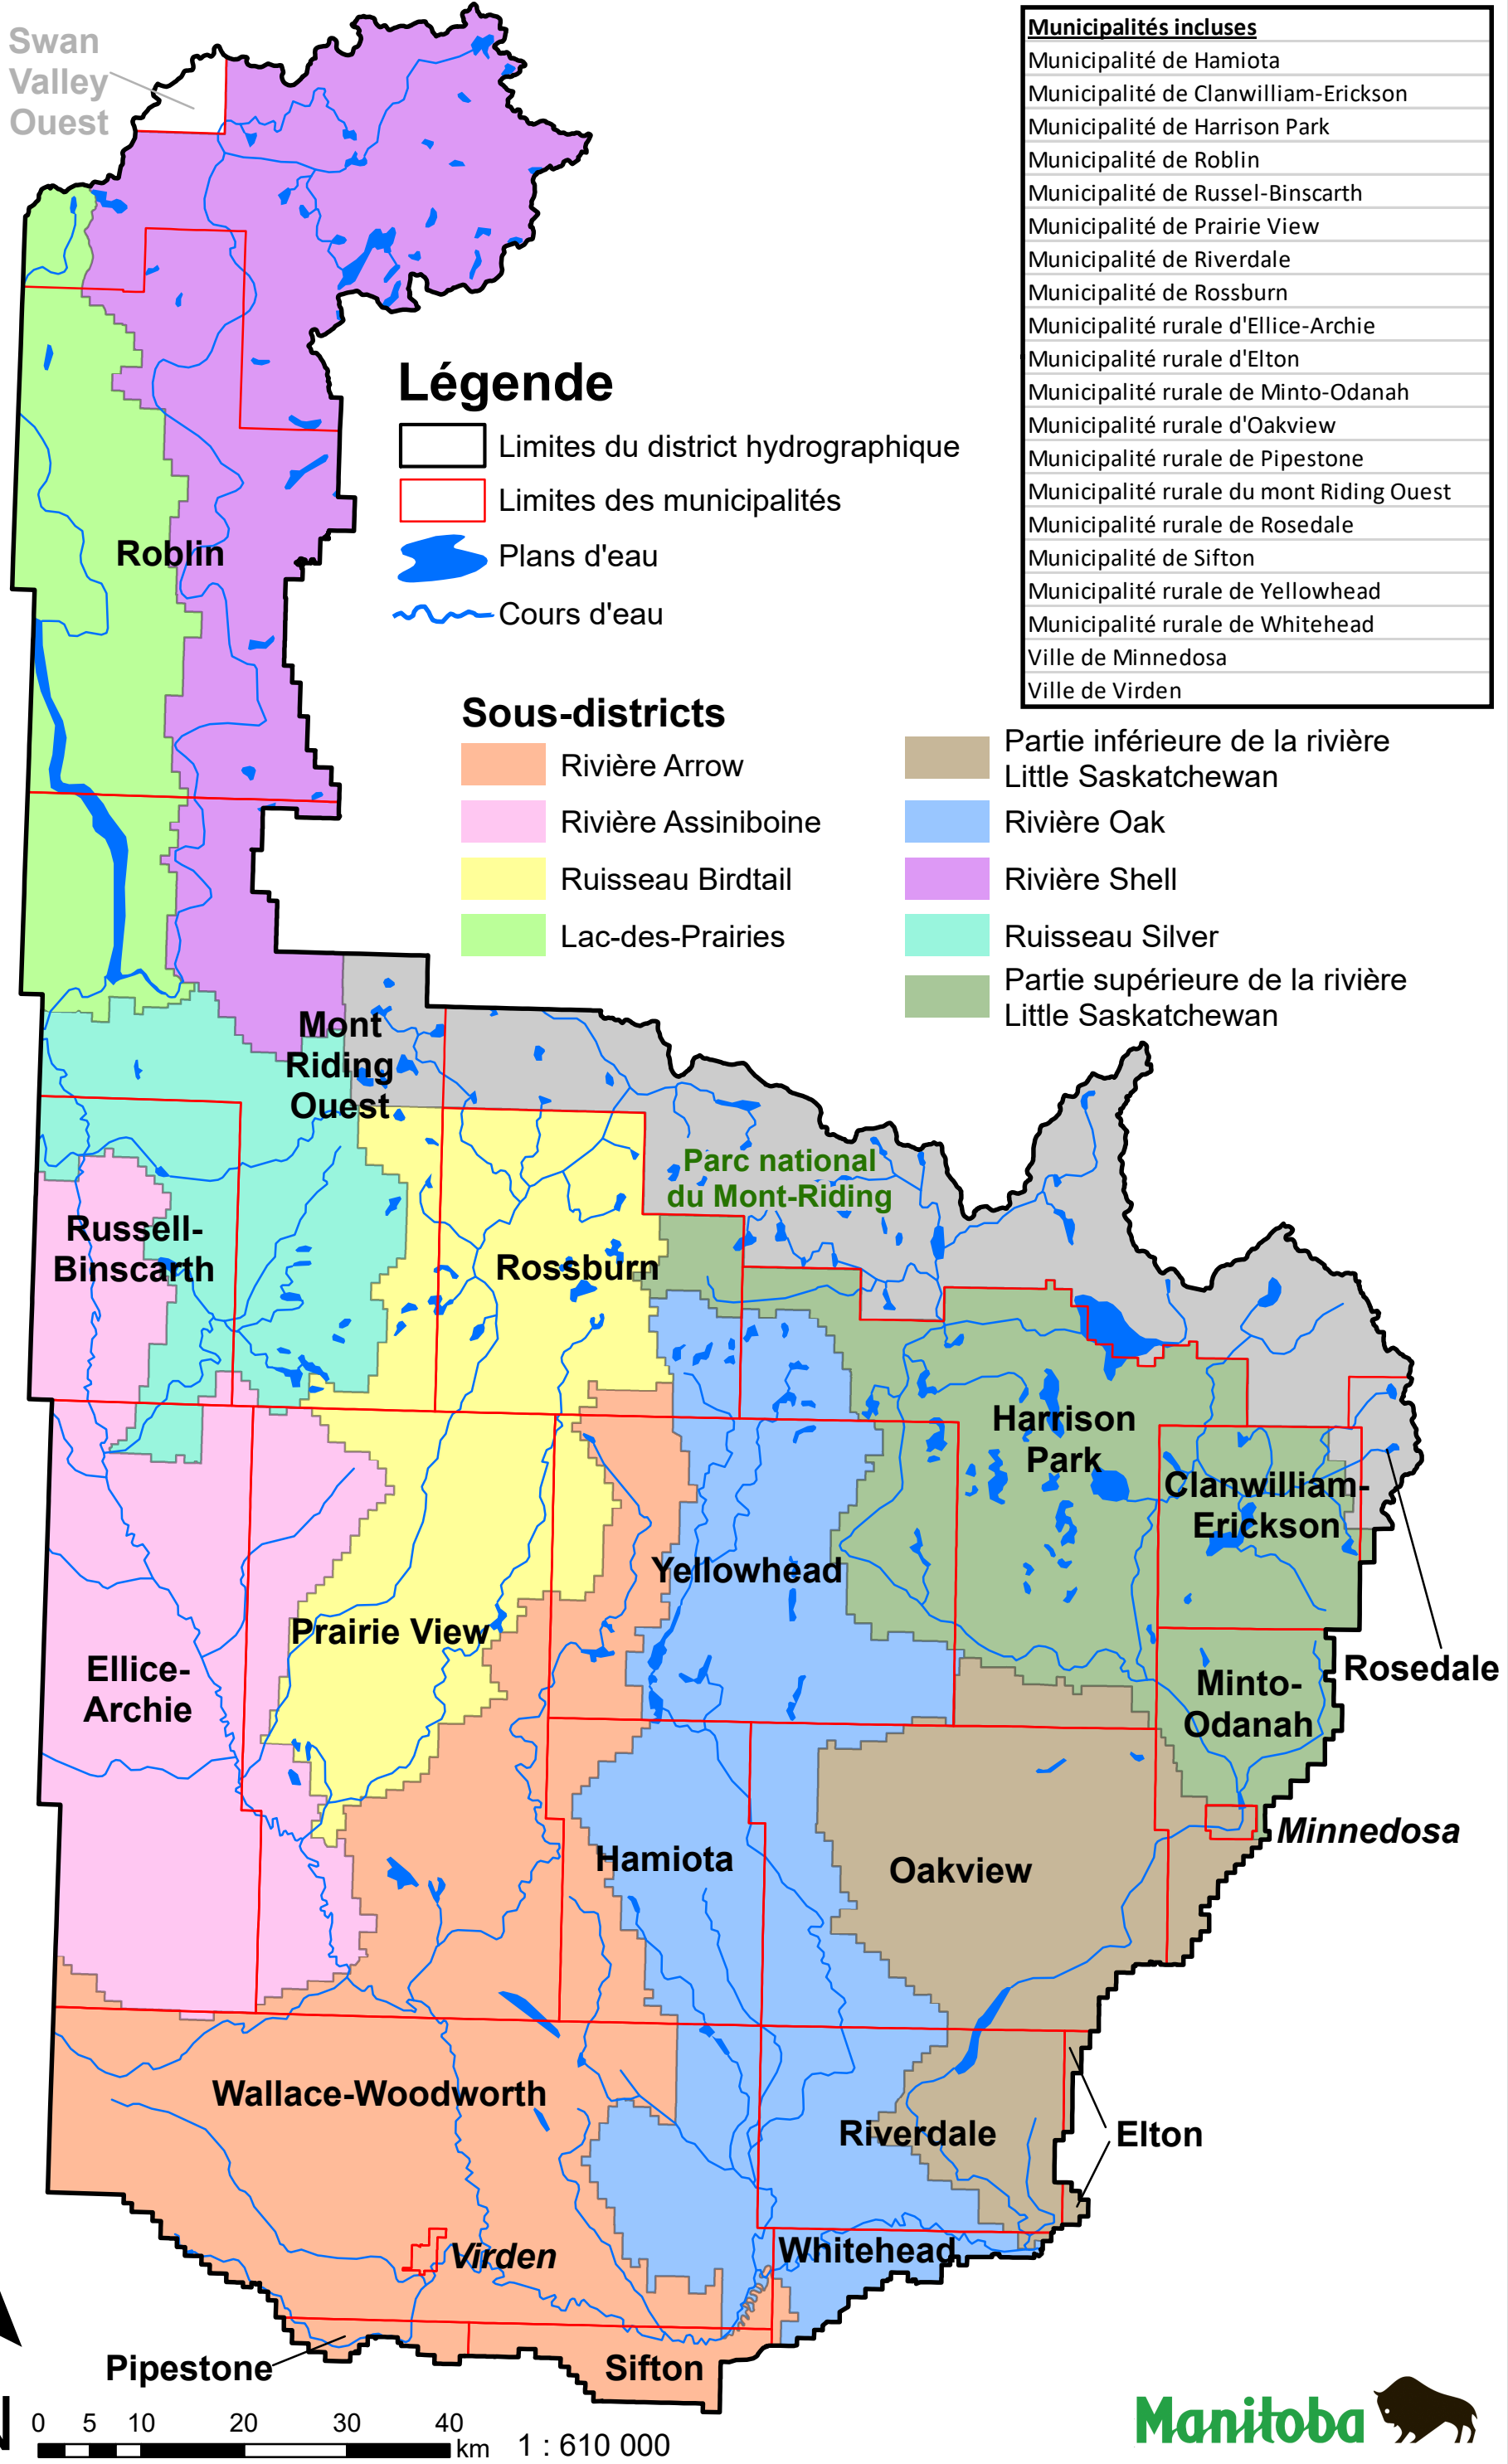

Swan Valley Ouest

Légende

- Limites du district hydrographique
- Limites des municipalités
- Plans d'eau
- Cours d'eau

Sous-districts

- Rivière Arrow
- Partie inférieure de la rivière Little Saskatchewan
- Rivière Assiniboine
- Rivière Oak
- Ruisseau Birdtail
- Rivière Shell
- Lac-des-Prairies
- Ruisseau Silver
- Partie supérieure de la rivière Little Saskatchewan

Municipalités incluses	
Municipalité de Hamiota	TP 33
Municipalité de Clanwilliam-Erickson	TP 32
Municipalité de Harrison Park	
Municipalité de Roblin	
Municipalité de Russel-Binscarth	TP 31
Municipalité de Prairie View	
Municipalité de Riverdale	
Municipalité de Rossburn	TP 30
Municipalité rurale d'Ellice-Archie	
Municipalité rurale d'Elton	
Municipalité rurale de Minto-Odanah	TP 29
Municipalité rurale d'Oakview	
Municipalité rurale de Pipestone	
Municipalité rurale du mont Riding Ouest	TP 28
Municipalité rurale de Rosedale	
Municipalité de Sifton	
Municipalité rurale de Yellowhead	TP 27
Municipalité rurale de Whitehead	
Ville de Minnedosa	TP 26
Ville de Virden	

DISTRICT HYDROGRAPHIQUE D'ASSINIBOINE OUEST